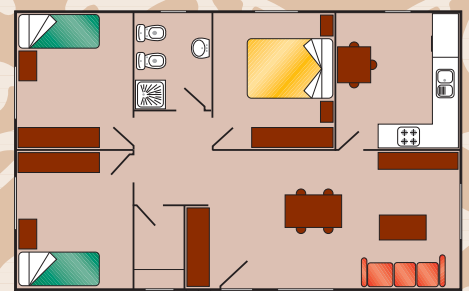

Casas con Proyecto

UN SUEÑO CONVERTIDO EN REALIDAD

Los sueños casio siempre se fabrican, por eso en Galimodul fabricamos sueños convertidos en casas, con estructuras y materiales de alta calidad, para gente de hoy... personas que quieren disfrutar de la vida al aire libre con comodidad y toda la seguridad que otorga el proyecto de un gran arquitecto, su licencia de obra y la mejor garantía: Galimodul. Las medidas estándar son de 62 m², 75 m² y 90m² o mayores bajo pedido.

GALIMODUL

62 m²

75 m²

90 m²