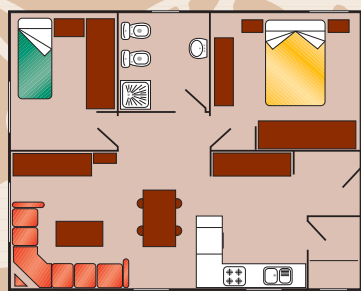

Casas con Proyecto

UN SUEÑO CONVERTIDO EN REALIDAD

Los sueños casio siempre se fabrican, por eso en Galimodul fabricamos sueños convertidos en casas, con estructuras y materiales de alta calidad, para gente de hoy... personas que quieren disfrutar de la vida al aire libre con comodidad y toda la seguridad que otorga el proyecto de un gran arquitecto, su licencia de obra y la mejor garantía: Galimodul. Las medidas estándar son de 62 m², 75 m² y 90m² o mayores bajo pedido.

GALIMODUL

62 m²

75 m²

90 m²