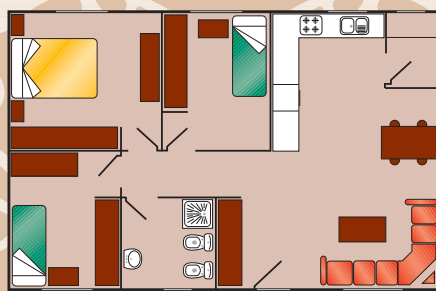

Casas con Proyecto

UN SUEÑO CONVERTIDO EN REALIDAD

Los sueños casio siempre se fabrican, por eso en Galimodul fabricamos sueños convertidos en casas, con estructuras y materiales de alta calidad, para gente de hoy... personas que quieren disfrutar de la vida al aire libre con comodidad y toda la seguridad que otorga el proyecto de un gran arquitecto, su licencia de obra y la mejor garantía: Galimodul. Las medidas estándar son de 62 m², 75 m² y 90m² o mayores bajo pedido.

GALIMODUL

62 m²

75 m²

90 m²