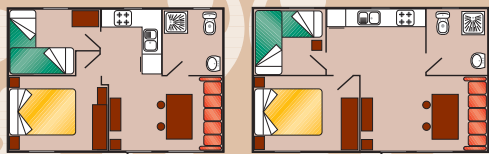

Serie Basic

PENSADA PARA UN MERECIDO DESCANSO

Para los amantes de la naturaleza que eligen la Serie Basic porque cuenta con muchas de las características de la Serie Premium, pero se adapta mejor a otro tipo de necesidades, tales como unas medidas que se adaptan a cualquier terreno y a cualquier economía.

Cies 600

Cies 650

Cies 850

Modelos

Medidas

CIES 600	6,10 x 4,10 m.
CIES 650	6,60 x 4,10 m.
CIES 850	8,60 x 4,10 m.