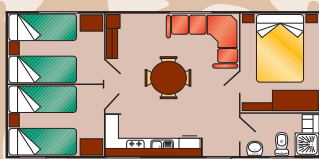

Serie Basic

PENSADA PARA UN MERECIDO DESCANSO

Para los amantes de la naturaleza que eligen la Serie Basic porque cuenta con muchas de las características de la Serie Premium, pero se adapta mejor a otro tipo de necesidades, tales como unas medidas que se adaptan a cualquier terreno y a cualquier economía.

Cies 600

Cies 650

Cies 850

Modelos

Medidas

CIES 600	6,10 x 4,10 m.
CIES 650	6,60 x 4,10 m.
CIES 850	8,60 x 4,10 m.